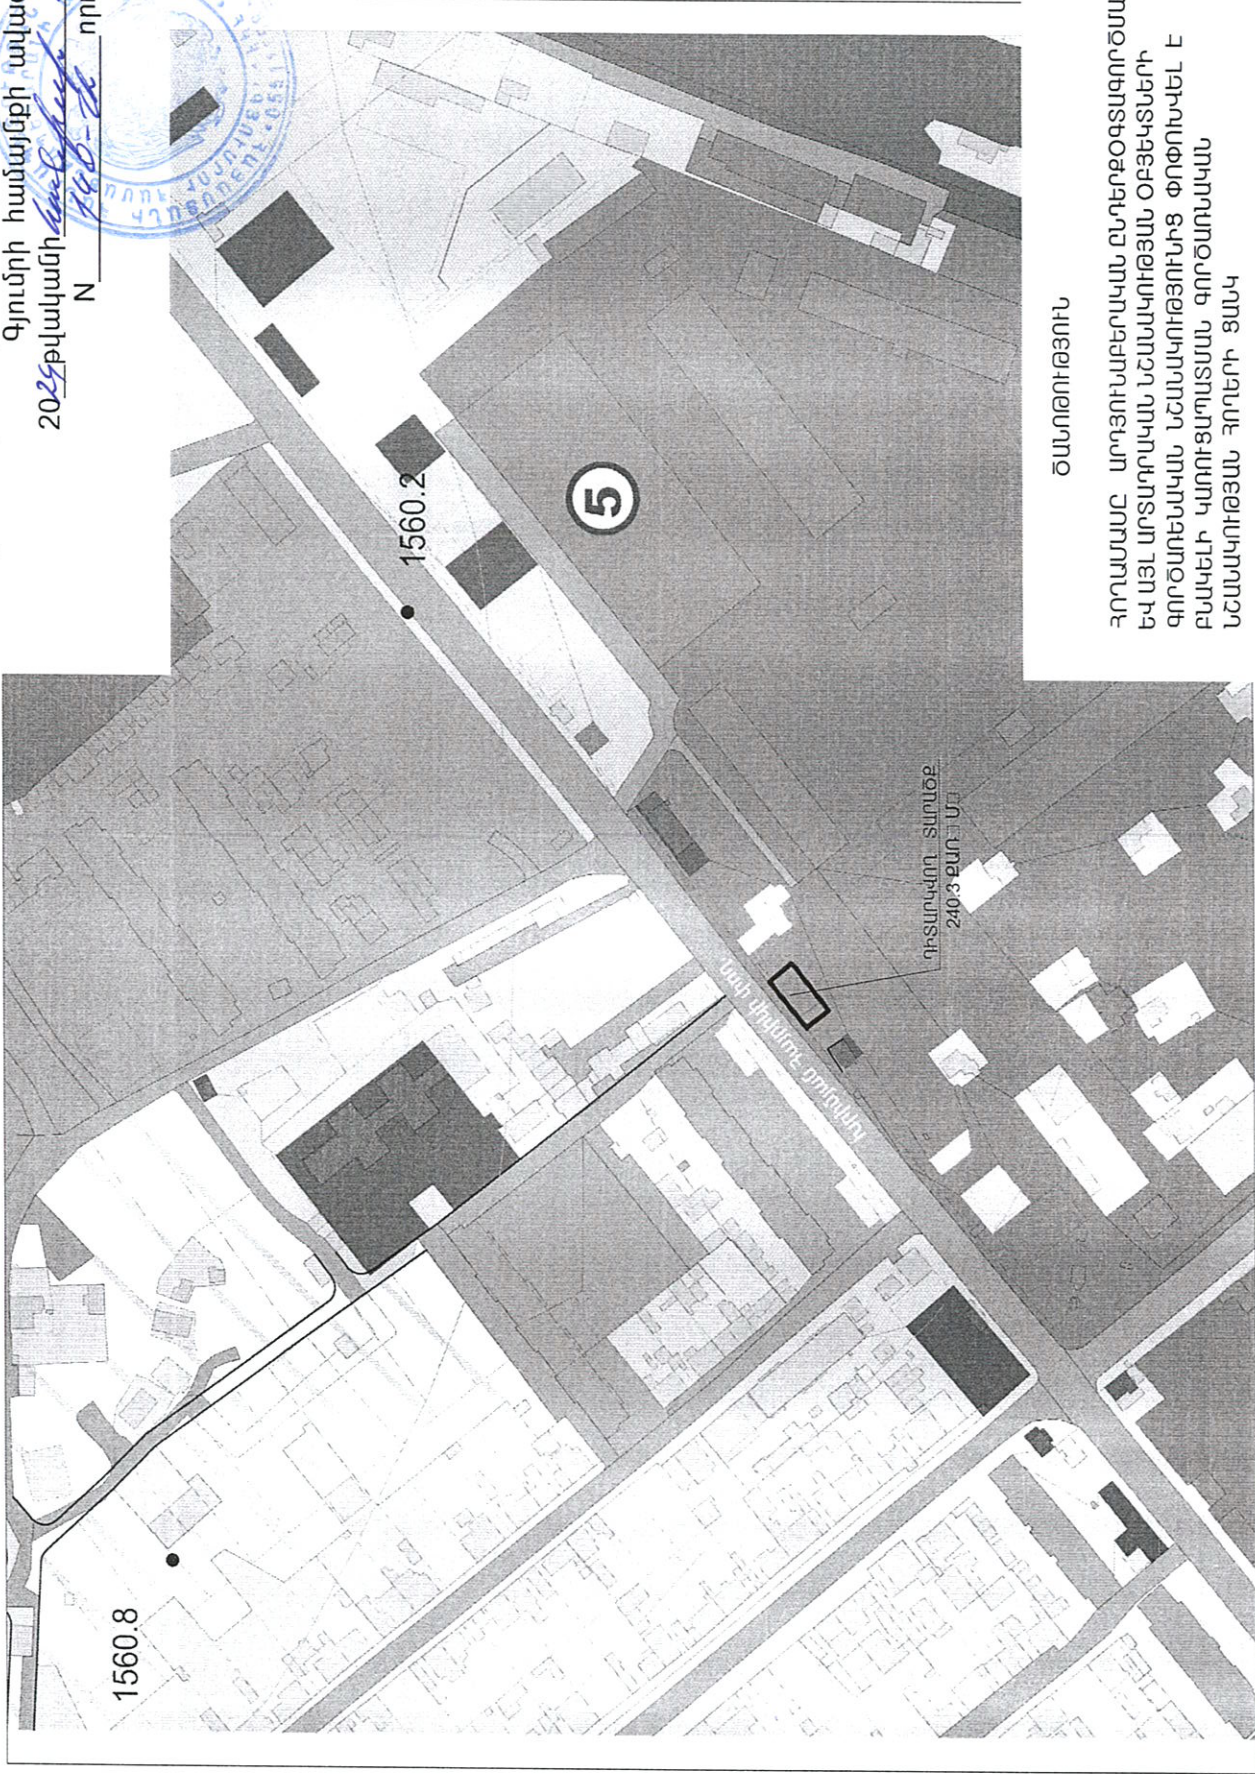

Տարածքների տեղաբաշխումը Գյումրի քաղաքի գլխավոր հատակագծում

Հավելված
Հայաստանի Հանրապետություն Շիրակի մարզի
Գյումրի համայնքի ավագանու
2024թվականի հունիսի 26-ի
N 140-Ճ որոշման

ԾԱՆՈԹՈՒԹՅՈՒՆ

ՀՊՂԱՄԱՍԸ ԱՐՉՈՒՆԱԲԵՐՎԿԱՆ ԸՆԴԵՐՔՕՏՄԱԳՈՐԾՄԱՆ ԵՎ ԱՅԼ ԱՐՏԱԴՐԱԿԱՆ ՆՇԱՆԱԿՈՒԹՅԱՆ ՕԲՅԵԿՏՆԵՐԻ ԳՈՐԾԱՌԵՆԱԿԱՆ ՆՇԱՆԱԿՈՒԹՅՈՒՆԻՑ ՓՈՓՈԽՎԵԼ Է ԲԱՆԿԵԼԻ ԿԱՌԻՑՄԱՍՄԱՆ ԳՈՐԾԱՌԱԿԱՆ ՆՇԱՆԱԿՈՒԹՅԱՆ ՀՊԴԵՐԻ ՑԱՆԿ